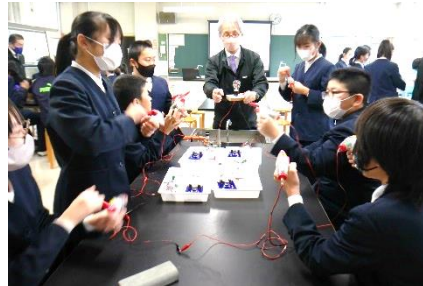

6年 理科出前授業

「エネルギー・環境と科学技術」について学びました。地球温暖化について改めて考えるきっかけになったようです。自分たちにできることをしたいという感想が聞かれました。

ひよどりブック会

2学期も毎週水曜日の朝活動の時間に読み聞かせをしていただきました。毎回楽しみにしています。ありがとうございます。